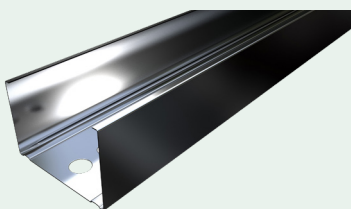

PROFILI MONTANTI C

CODICE	LUNGH.	MISURA
Per pareti e contropareti		
VA01000005	3 mt	40/50
VA01000007	3 mt	40/75
Per contropareti e controsoffitti		
VA01007015	3 mt	15/30
VA01007030	3 mt	27/30

CODICE	LUNGH.	MISURA
Per pareti e contropareti		
VA01001005	3 mt	50/50
VA01001007	3 mt	50/75
Per contropareti e controsoffitti		
VA01008027	3 mt	27/50