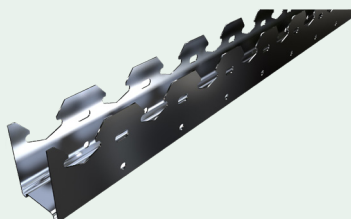

PROFILI U A SCATTO

KNAUF	CODICE	LUNGH.	MISURA
Spessore 0,7 mm			
59443	VA00009528	3 mt	40/28