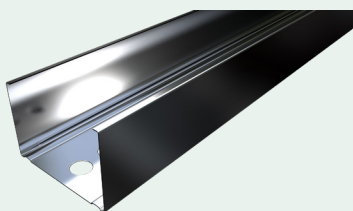

PROFILI MONTANTI C

KNAUF	CODICE	LUNGH.	MISURA
Per pareti e contropareti			
655441	VA00009450	3 mt	40/50
655444	VA00009475	3 mt	40/75
655439	VA00009410	3 mt	40/100
Per contropareti e controsoffitti			
59447	VA00009315	3 mt	15/30
655416	VA00009327	3 mt	27/30

KNAUF	CODICE	LUNGH.	MISURA
Per pareti e contropareti			
655501	VA00009750	3 mt	50/50
655505	VA00059050	4 mt	50/50
655513	VA00009775	3 mt	50/75
655552	VA00059075	4 mt	50/75
655578	VA00009710	3 mt	50/100
Per contropareti e controsoffitti			
653949	VA00010950	3 mt	15/50
655406	VA00009650	3 mt	27/50
655408	VA00092050	4 mt	27/50