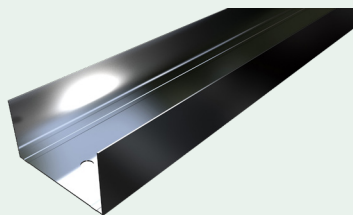

PROFILI GUIDA U