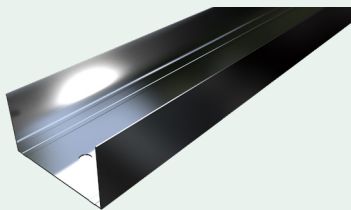

PROFILI GUIDA U