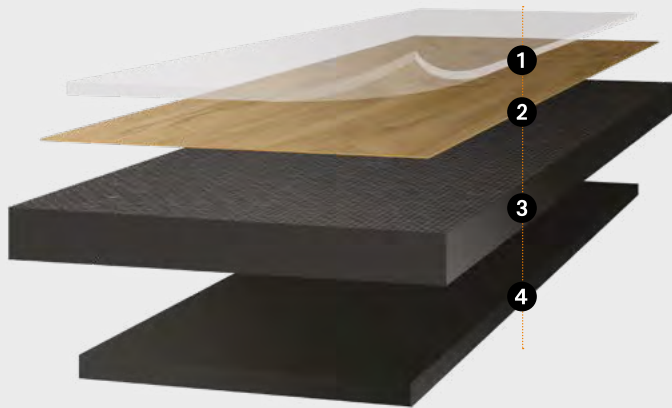

REACH
Registration
Evaluation
Authorization
of Chemicals

- ❶ **0,30 mm**
Strato d'usura in PVC puro e trasparente
Transparent PVC wear layer
- ❷ **0,10 mm**
Strato decorativo
Decorative layer
- ❸ **3,60 mm**
Strato in SPC
SPC layer
- ❹ **1,00 mm**
Materassino fonoassorbente tecnico
Specialist sound-absorbing buffer

4+1
mm

Posa flottante
Floating installation

L'ottimo rapporto qualità prezzo
è la forza della linea Evolution Eko.

Splendide finiture in legno e pietra
rinnovano, con un design senza pari,
l'ambiente domestico o commerciale
a passaggio moderato.

Impermeabile all'acqua, di basso
spessore, pronto all'uso.

Il materassino accoppiato riduce
il rumore da calpestio di 19 dB.

The Evolution Eko line offers
excellent value for money.

Beautiful finishes in wood and stone
revitalize, with unparalleled design,
medium-traffic domestic
or commercial environments.

Waterproof, low thickness, ready to use.

The coupled underlay reduces footfall
noise by 19 dB.

0,08%

DILATAZIONE
longitudinalmente
e trasversalmente

-19dB

RIDUZIONE
RUMORE
TRASMESSO

OK

SOTTOFONDO
ESISTENTE/
PIASTRELLE