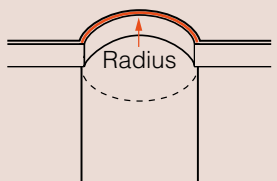

ART.NR. 3000726

EAN 5412938518079

FL2 FLEX WALLSTYL®

120 x 15 x 2000 mm

ART.NR. 3016327

EAN 5412938976237

RAGGI MINIMI

Verificare che il profilo è adatto per l'uso

I raggi si riferiscono all'utilizzo a soffitto, parete e pavimentazione

	Min. Radius
Z1 FLEX	140 cm
Z10 FLEX	20 cm
Z13 FLEX	70 cm
Z15 FLEX	155 cm
Z16 FLEX	165 cm
Z18 FLEX	200 cm
Z19 FLEX	250 cm
Z30 FLEX	70 cm
Z31 FLEX	70 cm
Z32 FLEX	70 cm
Z1240 FLEX	155 cm
Z1220 FLEX	165 cm
FL1 FLEX	20 cm
FL2 FLEX	20 cm