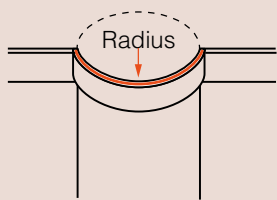

ART.NR. 3000726

EAN 5412938518079

FL2 FLEX WALLSTYL®

120 x 15 x 2000 mm

ART.NR. 3016327

EAN 5412938976237

RAGGI MINIMI

Verificare che il profilo è adatto per l'uso

I raggi si riferiscono all'utilizzo a soffitto, parete e pavimentazione

	Min. Radius
Z1 FLEX	140 cm
Z10 FLEX	20 cm
Z13 FLEX	70 cm
Z15 FLEX	155 cm
Z16 FLEX	165 cm
Z18 FLEX	200 cm
Z19 FLEX	250 cm
Z30 FLEX	70 cm
Z31 FLEX	70 cm
Z32 FLEX	70 cm
Z1240 FLEX	155 cm
Z1220 FLEX	165 cm
FL1 FLEX	20 cm
FL2 FLEX	20 cm